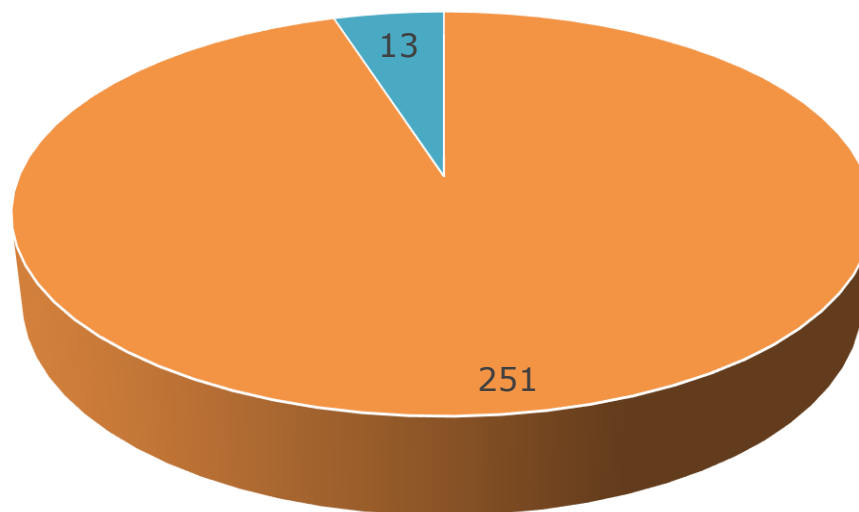

COLECCIÓN CATALA LÓPEZ. TARJETA POSTAL GEOGRÁFICA

☐ CARACTERÍSTICAS:

✓ CON VERSO DIVIDIDO
✓ 251

✓ SIN VERSO DIVIDIDO
✓ 13*

■ CON VERSO DIVIDIDO   ■ SIN VERSO DIVIDIDO

* Distintos modelos