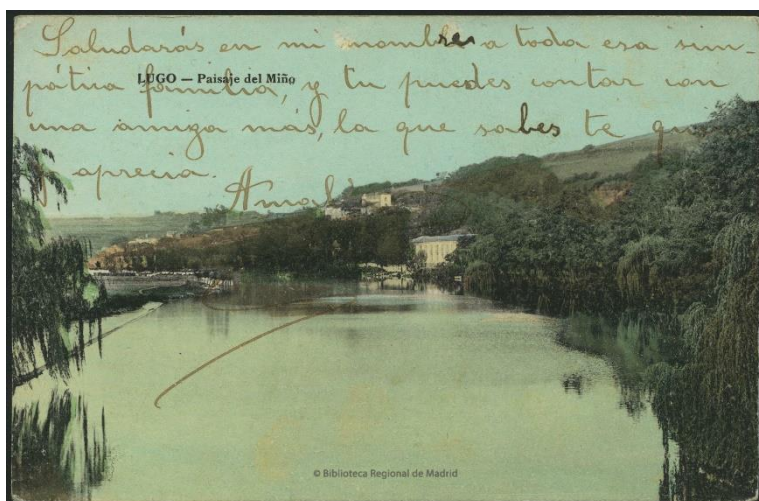

✓ Las tarjetas postales se encuentran tratadas documentalmentemente y se conservan siguiendo los estándares internacionales y nacionales bibliográficos y de conservación

✓ El fondo comprende desde finales del siglo XIX hasta la actualidad