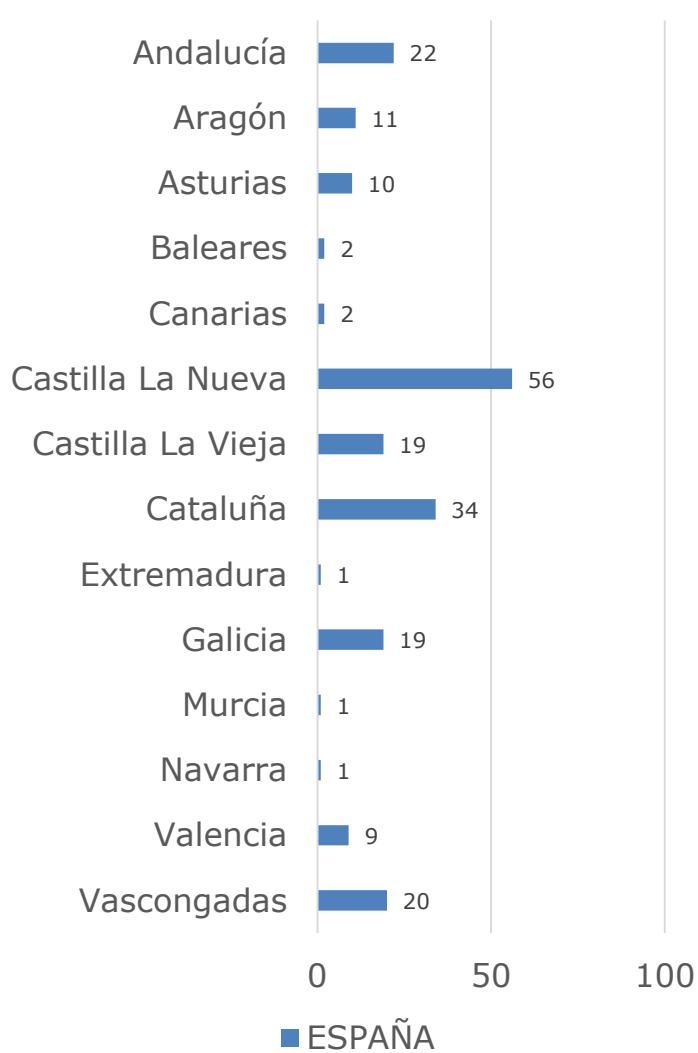

COLECCIÓN CATALA LÓPEZ INFANTE. TARJETA POSTAL GEOGRÁFICA