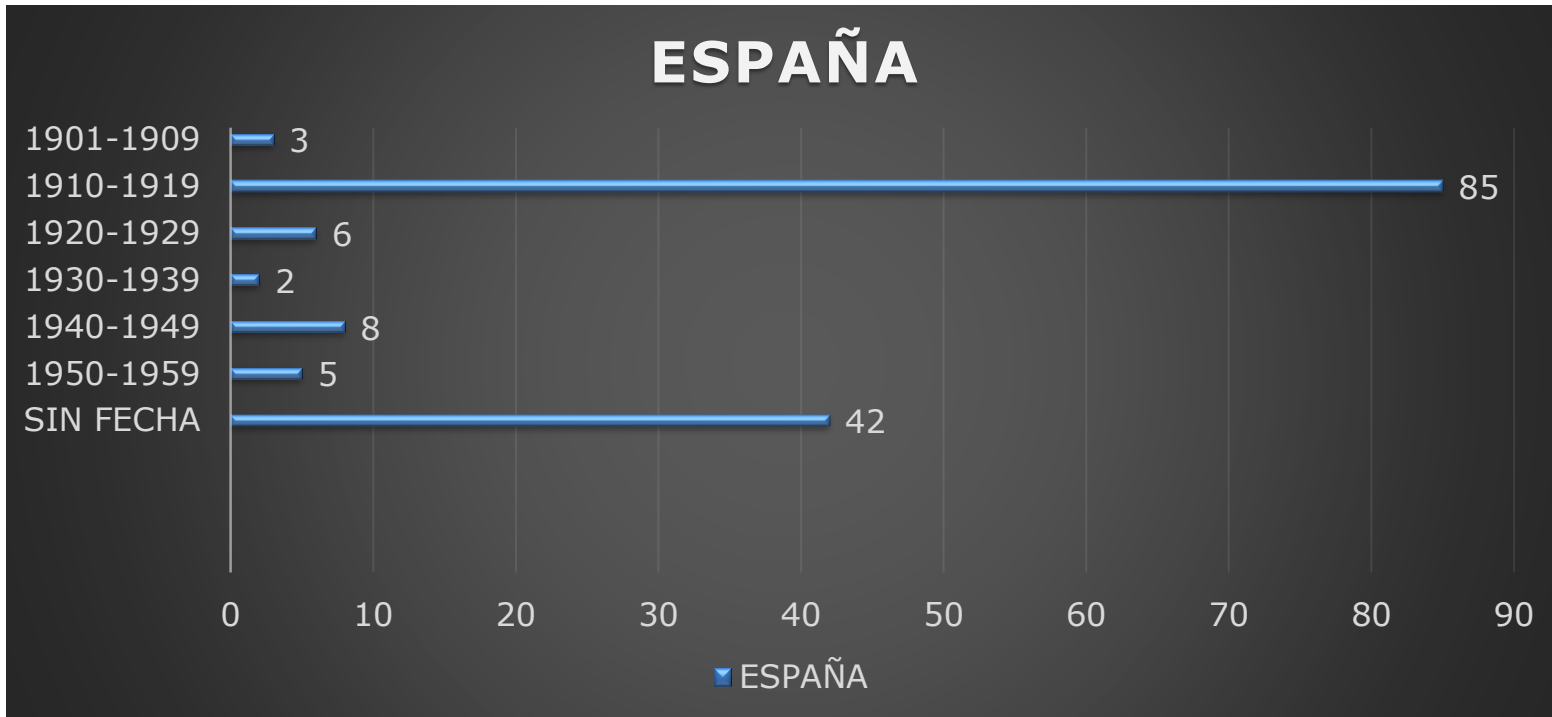

COLECCIÓN CATALA LÓPEZ INFANTE. TARJETA POSTAL GEOGRÁFICA

□ **CRONOLOGÍA:**