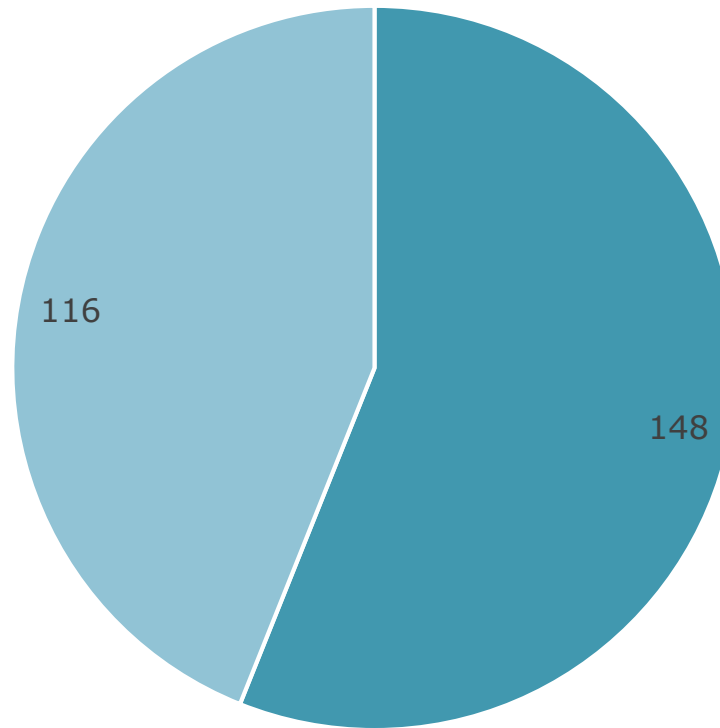

□ **CRONOLOGÍA:**

COLECCIÓN CATALA LÓPEZ INFANTE. TARJETA POSTAL GEOGRÁFICA

☐ CARACTERÍSTICAS:

- ✓ CIRCULADAS
 - CON SELLO 109
 - SIN SELLO 39

- ✓ NO CIRCULADAS
 - 116

■ CIRCULADAS ■ NO CIRCULADAS

COLECCIÓN CATALA LÓPEZ. TARJETA POSTAL GEOGRÁFICA