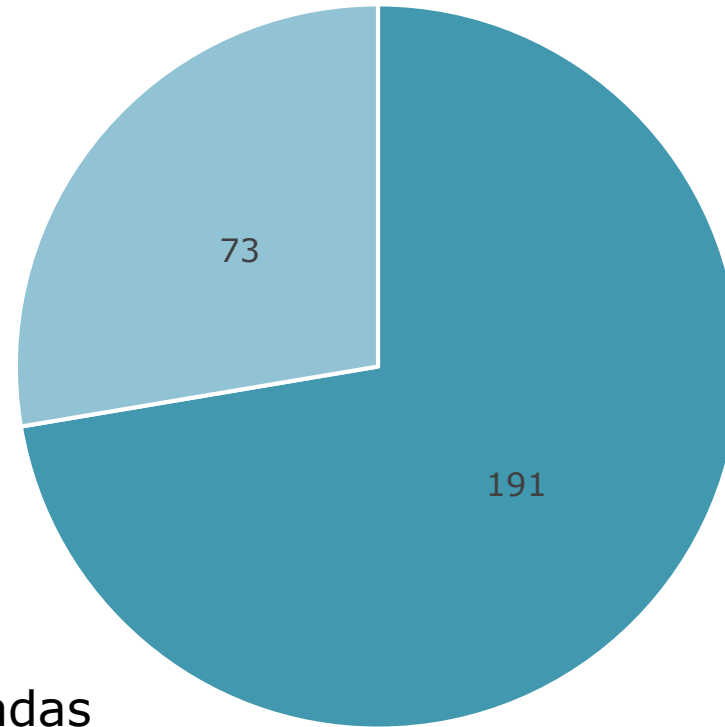

□ **CRONOLOGÍA:**

COLECCIÓN CATALA LÓPEZ INFANTE. TARJETA POSTAL GEOGRÁFICA

☐ CARACTERÍSTICAS:

- ✓ CIRCULADAS
 - CON SELLO 109
 - SIN SELLO 39

- ✓ NO CIRCULADAS
 - 116

■ CIRCULADAS ■ NO CIRCULADAS

COLECCIÓN CATALA LÓPEZ. TARJETA POSTAL GEOGRÁFICA

☐ CARACTERÍSTICAS:

✓ CON VERSO DIVIDIDO
✓ 251

✓ SIN VERSO DIVIDIDO
✓ 13*

■ CON VERSO DIVIDIDO ■ SIN VERSO DIVIDIDO

* Distintos modelos

COLECCIÓN CATALA LÓPEZ. TARJETA POSTAL GEOGRÁFICA

☐ CARACTERÍSTICAS:

- ✓ - ESCRITAS*
191
- ✓ - NO ESCRITAS
73